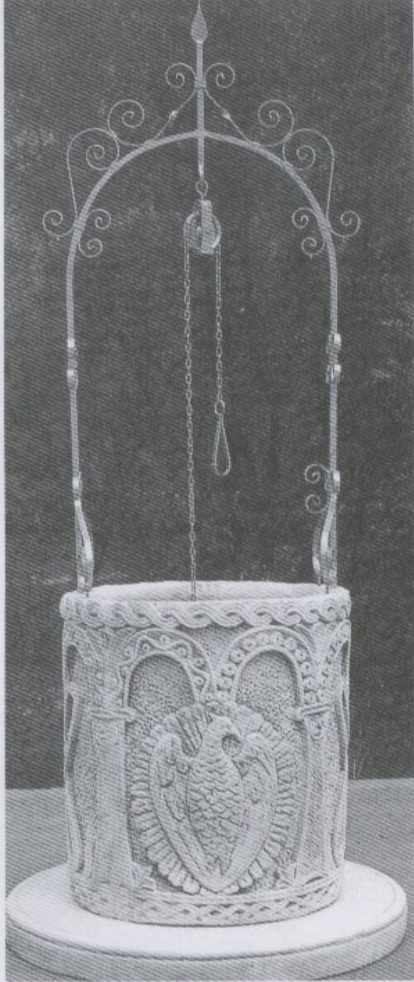

PZ 002 POZZO VENETO
 alt. cm. 90 - Ø cm. 70 - base Ø cm.120
 Kg. 280

PZ 003 POZZO ROMANICO
 alt. cm. 78 x Ø 55 - base Ø cm.110
 Kg. 230

PZ 004 POZZO BISANZIO
 alt. cm. 95 x Ø 70 - base Ø cm.100
 Kg. 450

PZ 005 POZZO CROCIATO
 alt. cm. 83x 65x65 - base cm. 105x105
 Kg. 215

PZ 006 POZZO LEO MINOR
 alt. cm.95-Ø cm.65-base Ø cm.100
 Kg. 400

PZ 007 POZZO SAURO
 alt. cm.95 - Ø cm.83 - base Ø cm.120
 Kg. 495

PZ 001 POZZO IMPERO - Kg. 970
COP 010 ARCHITRAVE - Largh. 185 - Kg. 150
PORTALE POZZO - Largh. 185 - alt. 235 - Kg. 450
CO 018 SOLO COLONNA POZZO - alt. cm. 195 - base cm. 30x30 - Kg. 150
SOLO POZZO - alt. cm. 70 - Ø cm. 100 - Kg. 280
BASAMENTO - alt. cm. 12 - Ø cm. 180 - Kg. 240

PZ 008 POZZO LEO MAIOR
alt. cm. 100 Ø cm.85 - base Ø cm.130
Kg. 450

PZ 009 POZZO GEMINI
alt.cm.70 Ø cm.55-base Ø cm.100

PZ 010 POZZO STAGIONI
alt.cm.100-Ø cm.83-base Ø cm.120
Kg. 320

PZ 011 POZZO GOTICO
alt. cm. 90 Ø cm.65 - base Ø cm.100
Kg. 400

PZ 012 POZZO INDUS
alt. cm. 75 - base Ø cm.93
Kg. 160

PZ 013 POZZO CIGNUS
alt. cm. 95 -Ø cm. 60 - base Ø cm.110
Kg. 150

VA 195 "Vaso Parnaso" h. cm 70 ø. cm 75

PZ 014 "Pozzo Partenio" (VA 195)
solo base cm 10x70x70 (n° 2 stampi)