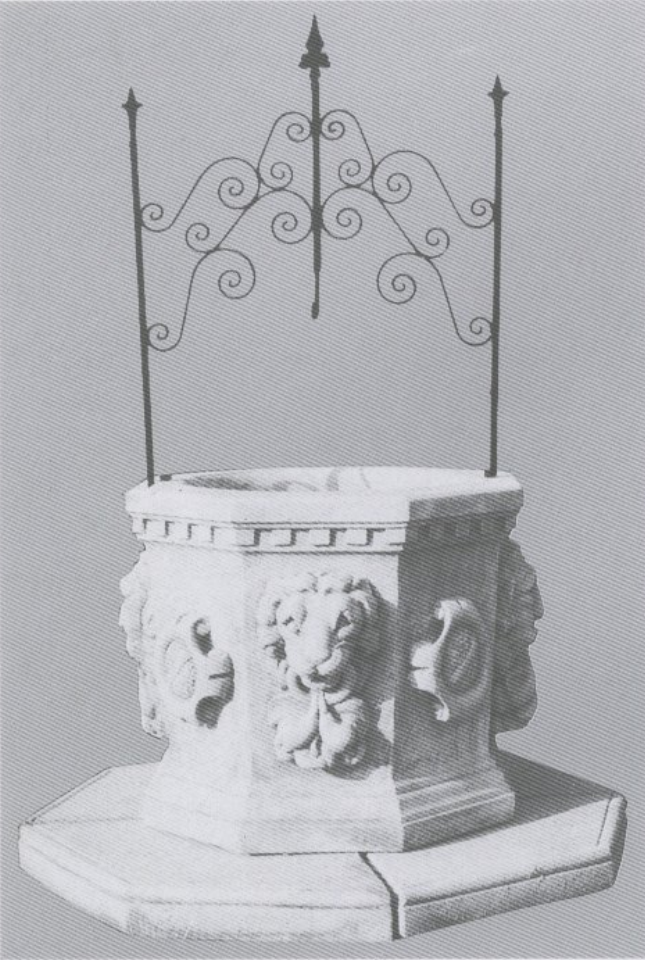

PZ 002 POZZO VENETO
 alt. cm. 90 - Ø cm. 70 - base Ø cm.120
 Kg. 280

PZ 003 POZZO ROMANICO
 alt. cm. 78 x Ø 55 - base Ø cm.110
 Kg. 230

PZ 004 POZZO BISANZIO
 alt. cm. 95 x Ø 70 - base Ø cm.100
 Kg. 450

PZ 005 POZZO CROCIATO
 alt. cm. 83x 65x65 - base cm. 105x105
 Kg. 215

PZ 006 POZZO LEO MINOR
 alt. cm.95-Ø cm.65-base Ø cm.100
 Kg. 400

PZ 007 POZZO SAURO
 alt. cm.95 - Ø cm.83 - base Ø cm.120
 Kg. 495

PZ 001 POZZO IMPERO - Kg. 970
COP 010 ARCHITRAVE - Largh. 185 - Kg. 150
PORTALE POZZO - Largh. 185 - alt. 235 - Kg. 450
CO 018 SOLO COLONNA POZZO - alt. cm. 195 - base cm. 30x30 - Kg. 150
SOLO POZZO - alt. cm. 70 - Ø cm. 100 - Kg. 280
BASAMENTO - alt. cm. 12 - Ø cm. 180 - Kg. 240

PZ 008 POZZO LEO MAIOR
alt. cm. 100 Ø cm.85 - base Ø cm.130
Kg. 450

PZ 009 POZZO GEMINI
alt.cm.70 Ø cm.55-base Ø cm.100

PZ 010 POZZO STAGIONI
alt.cm.100-Ø cm.83-base Ø cm.120
Kg. 320

PZ 011 POZZO GOTICO
alt. cm. 90 Ø cm.65 - base Ø cm.100
Kg. 400