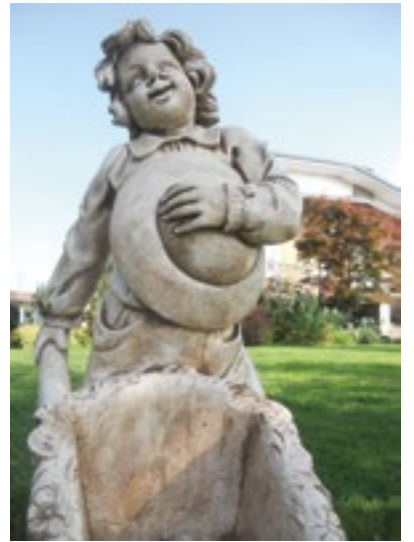

ART. 121
PORTAVASO LIANA

h cm 75 - Ø cm 26 - base Ø cm 25
peso kg 42
92 lbs - 29,5" tall

ART. 119
PORTAVASO GARDENIA

h cm 80 - Ø cm 53 - base cm 25 x 25 - peso kg 75
165 lbs - 31,5" tall
20,9" dia

ART. 124
PORTAVASO VERMILIO

h cm 56 - base Ø cm 23x32
peso kg 22
48 lbs - 22,0" tall - 9,1" L - 12,6" W

ART. 128
COPPIA BIMBI CARIOLA
 h cm 93 - base cm 54x34 - peso kg 165
 363 lbs - 36.6" - 21.3 L - 13.4 W

ART. 127
COPPIA PORTAVASO GRAZIOSO (grande)
 h cm 103 - base Ø cm 35 - peso kg 210
 462 lbs - 40.6" tall